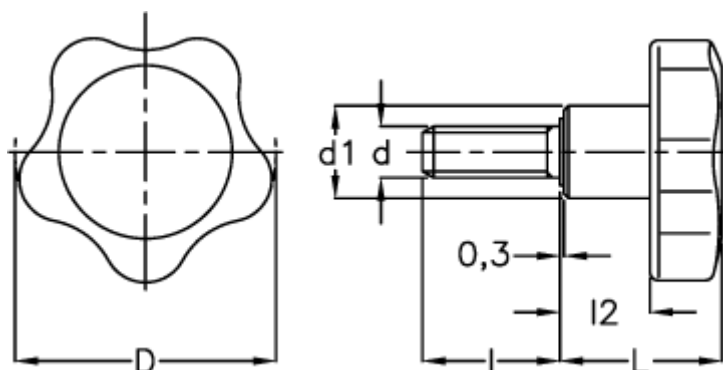

Varenummer: 2302166254
Beskrivelse: E+G Stjernegreb i termoplast
VC.692/32 p-M8x25

Mål

D = 32
d1 = 14
d 6g = M8
l = 25
L = 22.5
l2 = 12.5